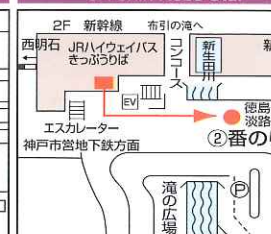

新大阪駅  
JR Shin-Osaka Sta.

片道運賃 **1,250 JPY**

**早売7** **1,000 JPY**

早売7

ご購入の「7日前」までにご購入いただくと割引価格でご利用いただけます。(座数に限りがございます。)

※有馬エクスプレス号は全席指定席です。あらかじめ乗車券類をお買い求めのうえご乗車ください。※仕様が異なる車両で運行する場合があります。※大阪・京都・金沢・津山のバスチケットセンター、三宮バスターミナルチケットカウンター、JRなんば駅(OCAT)の各乗車券販売センター及び共同運行会社の窓口でお求めになれます。(乗車券は1ヶ月1日前の午前10時から発売となります。)\*全国交通系ICカード(ICOCA・PiTaPaなど)が使えます。●こどもの運賃はおとなの半額(5円の端数は、切り上げます)●学割、往復割引の設定はございません。●片道乗車券は、有馬温泉観光案内所、有馬温泉の主な旅館でも販売しております。

## 主な停留所

大阪駅JR高速バスターミナル  
Osaka Sta. JR Express BT.湊町バスターミナル  
Minato-Machi BT.JR新神戸駅  
JR Shin-Kobe Sta.三宮バスターミナル  
Sannomiya BT.有馬温泉  
Arima Onsen