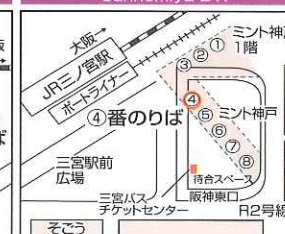

## 運賃表 (大人お一人様)

三宮バスターミナル  
Sannomiya BT.  
JR新神戸駅  
JR Shin-Kobe Sta.

片道運賃 **780 JPY**

**早売7** **700 JPY**

大阪駅JR高速バスターミナル  
Osaka Sta. JR Express BT.  
湊町バスターミナル  
Minato-Machi BT.

片道運賃 **1,400 JPY**

**早売7** **1,000 JPY**

新大阪駅  
JR Shin-Osaka Sta.

片道運賃 **1,250 JPY**

**早売7** **1,000 JPY**

早売7

ご購入の「7日前」までにご購入いただくと割引価格でご利用いただけます。(座数に限りがございます。)

※有馬エクスプレス号は全席指定席です。あらかじめ乗車券類をお買い求めのうえご乗車ください。※仕様が異なる車両で運行する場合があります。※大阪・京都・金沢・津山のバスチケットセンター、三宮バスターミナルチケットカウンター、JRなんば駅(OCAT)の各乗車券販売センター及び共同運行会社の窓口でお求めになれます。(乗車券は1ヶ月1日前の午前10時から発売となります。)\*全国交通系ICカード(ICOCA・PiTaPaなど)が使えます。●こどもの運賃はおとなの半額(5円の端数は、切り上げます)●学割、往復割引の設定はございません。●片道乗車券は、有馬温泉観光案内所、有馬温泉の主な旅館でも販売しております。

## 主な停留所

大阪駅JR高速バスターミナル  
Osaka Sta. JR Express BT.湊町バスターミナル  
Minato-Machi BT.JR新神戸駅  
JR Shin-Kobe Sta.三宮バスターミナル  
Sannomiya BT.有馬温泉  
Arima Onsen