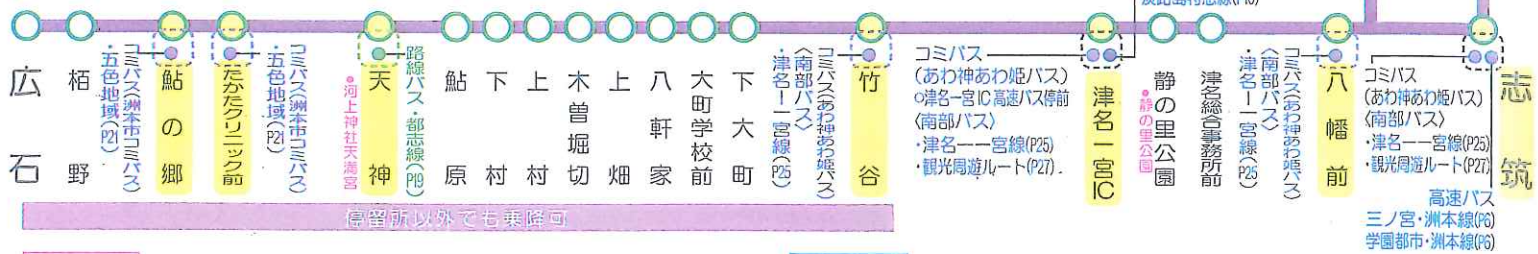

路線バス

予約不要

鮎原線: (本四海峡バス) (志筑⇄広石)

お問い合わせ先
本四海峡バス(株)
078-393-0100

※交通事情により、多少の遅れがございますのでご了承ください。
※竹谷～広石間は停留所以外でも乗降できます。

○ 鮎原線⇄高速バス・コミバスの乗り継ぎ
 ○ 鮎原線⇄路線バスの乗り継ぎ
 ○ 鮎原線⇄コミバスの乗り継ぎ
 ■ =乗換時刻表掲載バス停

上り

停留所	行先	志筑	志筑	志筑	志筑	志筑	
広石	志筑	7:41	9:08	...	12:00	14:40	17:30
栢野	志筑	7:43	9:10	...	12:02	14:42	17:32
鮎の郷	志筑	7:45	9:12	...	12:04	14:44	17:34
たかたクリニック前	志筑	7:47	9:14	...	12:06	14:46	17:36
天神	志筑	7:48	9:15	...	12:07	14:47	17:37
鮎原	志筑	7:49	9:16	...	12:08	14:48	17:38
下村	志筑	7:50	9:17	...	12:09	14:49	17:39
上村	志筑	7:52	9:19	...	12:11	14:51	17:41
木曾堀切	志筑	7:54	9:21	...	12:13	14:53	17:43
上畑	志筑	7:56	9:23	...	12:15	14:55	17:45
八軒家	志筑	7:58	9:25	...	12:17	14:57	17:47
大町学校前	志筑	7:59	9:26	...	12:18	14:58	17:48
下大町	志筑	8:01	9:28	11:07	12:20	15:00	17:50
竹谷	志筑	8:03	9:30	11:09	12:22	15:02	17:52
津名一宮IC	志筑	8:05	9:32	11:11	12:24	15:04	17:54
静の里公園	志筑	8:09	9:36	11:15	12:28	15:08	17:58
津名総合事務所前	志筑	8:10	9:37	11:16	12:29	15:09	17:59
八幡前	志筑	8:12	9:38	11:17	12:30	15:10	18:00
津名高校前	志筑	8:16					
志筑	志筑	8:21	9:44	11:19	12:36	15:16	18:06

下り

停留所	行先	広石	下大町	広石	広石	広石	広石
志筑	広石	8:30	10:52	11:22	13:40	16:45	18:18
津名高校前	広石						
八幡前	広石	8:33	10:55	11:25	13:43	16:48	18:21
津名総合事務所前	広石	8:34	10:56	11:26	13:44	16:49	18:22
静の里公園	広石	8:35	10:57	11:27	13:45	16:50	18:23
津名一宮IC	広石	8:39	11:01	11:31	13:49	16:54	18:27
竹谷	広石	8:41	11:03	11:33	13:51	16:56	18:29
下大町	広石	8:43	11:05	11:35	13:53	16:58	18:31
大町学校前	広石	8:45	...	11:37	13:55	17:00	18:33
八軒家	広石	8:46	...	11:38	13:56	17:01	18:34
上畑	広石	8:48	...	11:40	13:58	17:03	18:36
木曾堀切	広石	8:50	...	11:42	14:00	17:05	18:38
上村	広石	8:52	...	11:44	14:02	17:07	18:40
下村	広石	8:54	...	11:46	14:04	17:09	18:42
鮎原	広石	8:55	...	11:47	14:05	17:10	18:43
天神	広石	8:56	...	11:48	14:06	17:11	18:44
たかたクリニック前	広石	8:57	...	11:49	14:07	17:12	18:45
鮎の郷	広石	8:59	...	11:51	14:09	17:14	18:47
栢野	広石	9:01	...	11:53	14:11	17:16	18:49
広石	広石	9:07	...	11:59	14:17	17:22	18:55