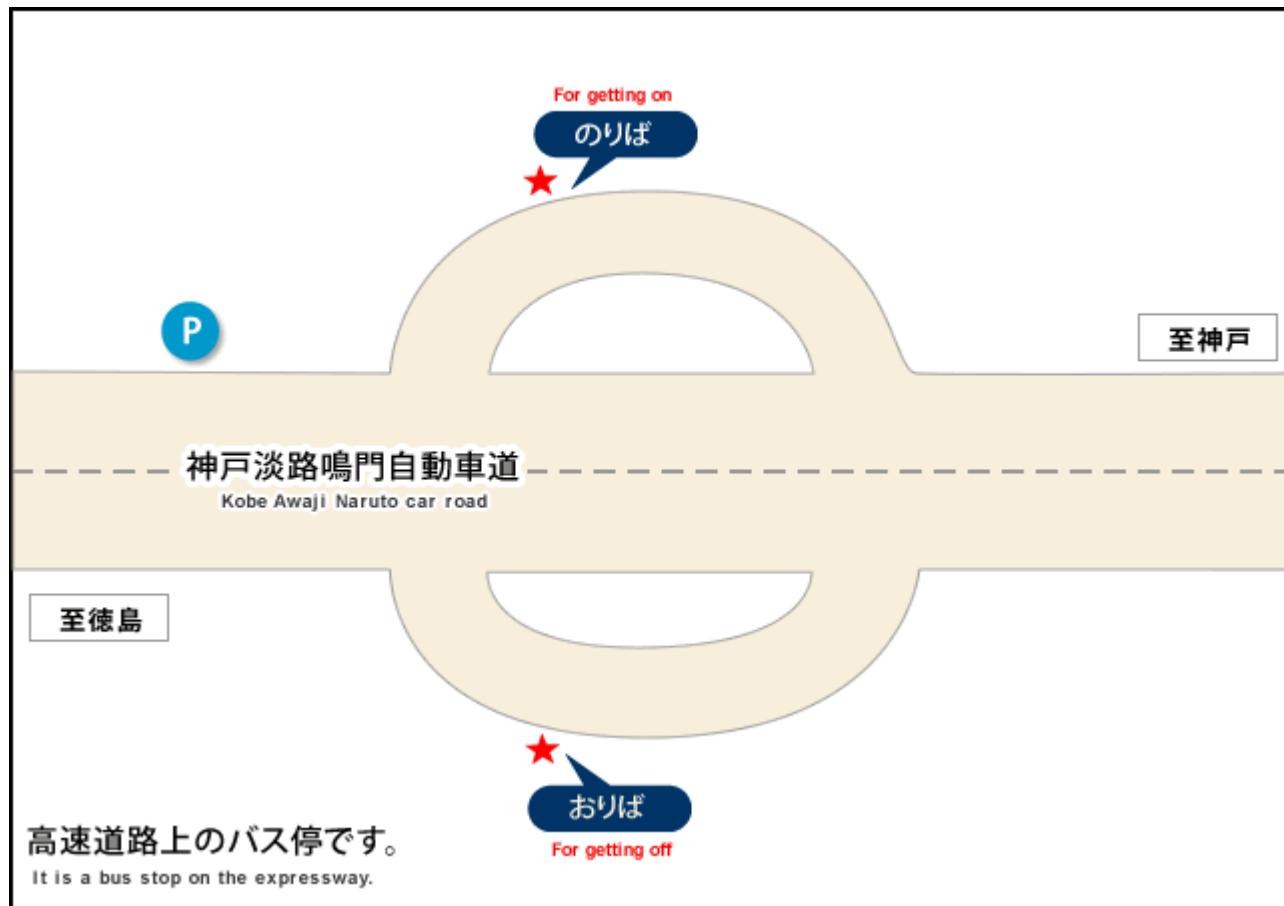

陸の港西淡・志知(関空線)

洲本バスセンター

津名港

津名一宮インターチェンジ

東浦インターチェンジ

東浦バスターミナル

大磯港高速バスターミナル

淡路夢舞台前