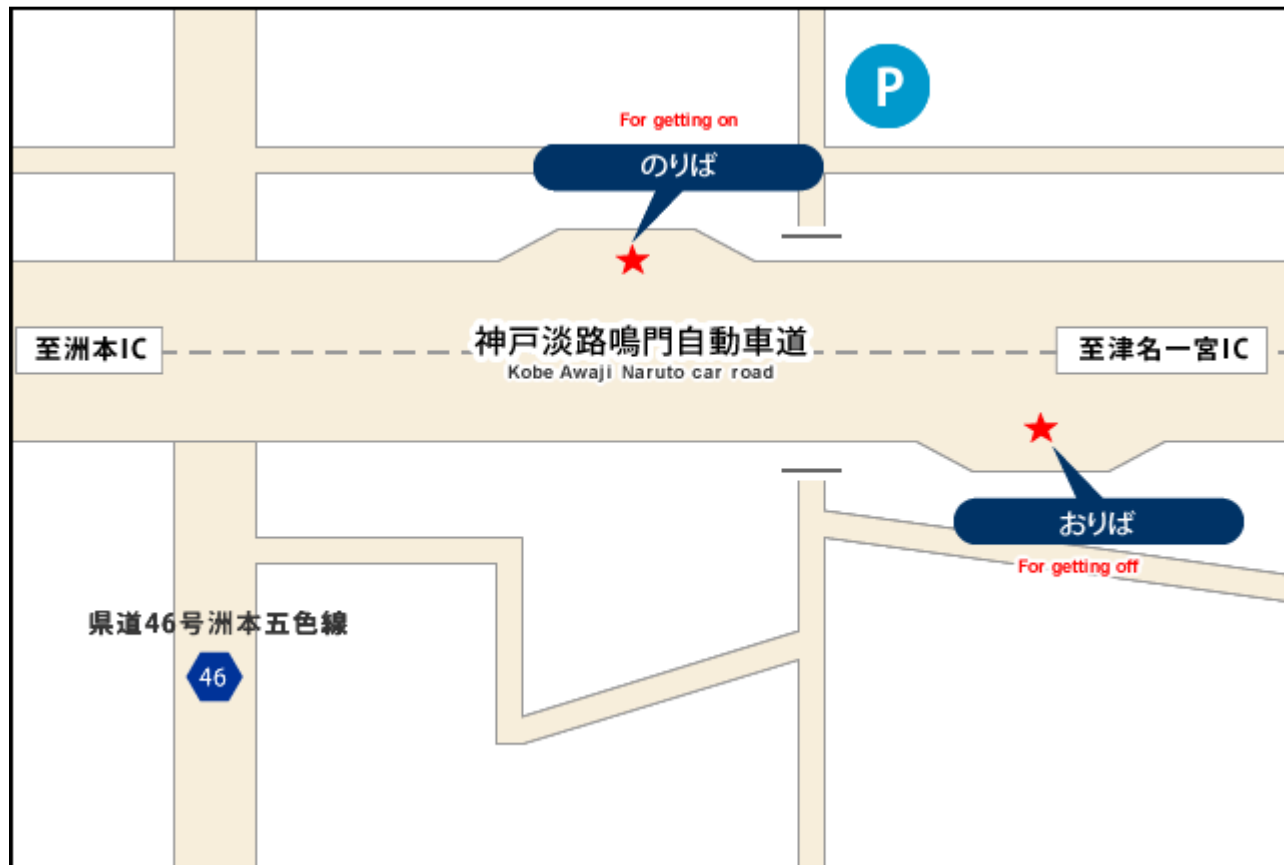

陸の港西淡・志知(関空線)

洲本バスセンター

津名港

津名一宮インターチェンジ

東浦インターチェンジ

東浦バスターミナル

大磯港高速バスターミナル

淡路夢舞台前