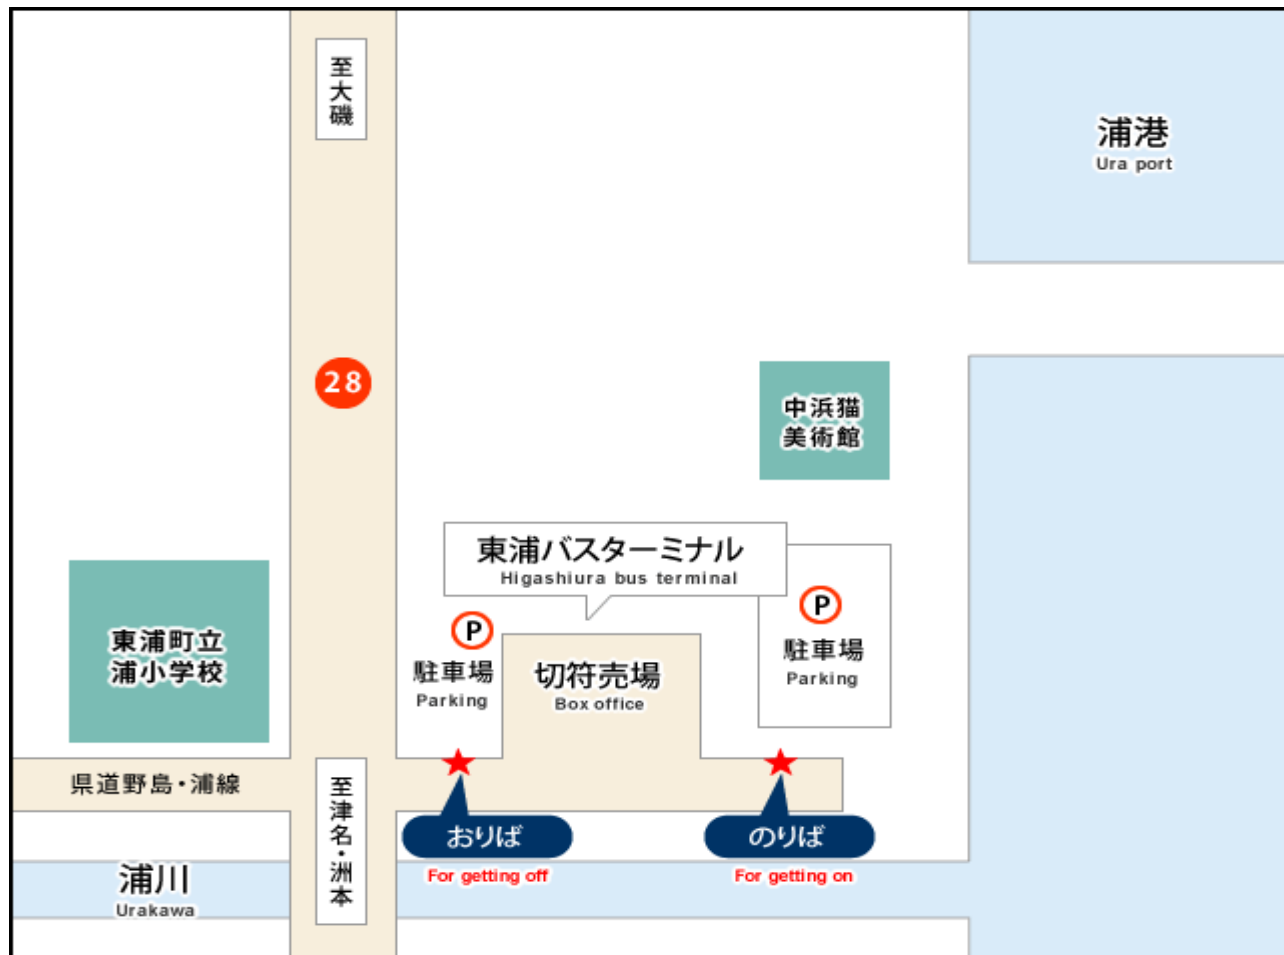

陸の港西淡・志知(関空線)

洲本バスセンター

津名港

津名一宮インターチェンジ

東浦インターチェンジ

東浦バスターミナル

大磯港高速バスターミナル

淡路夢舞台前