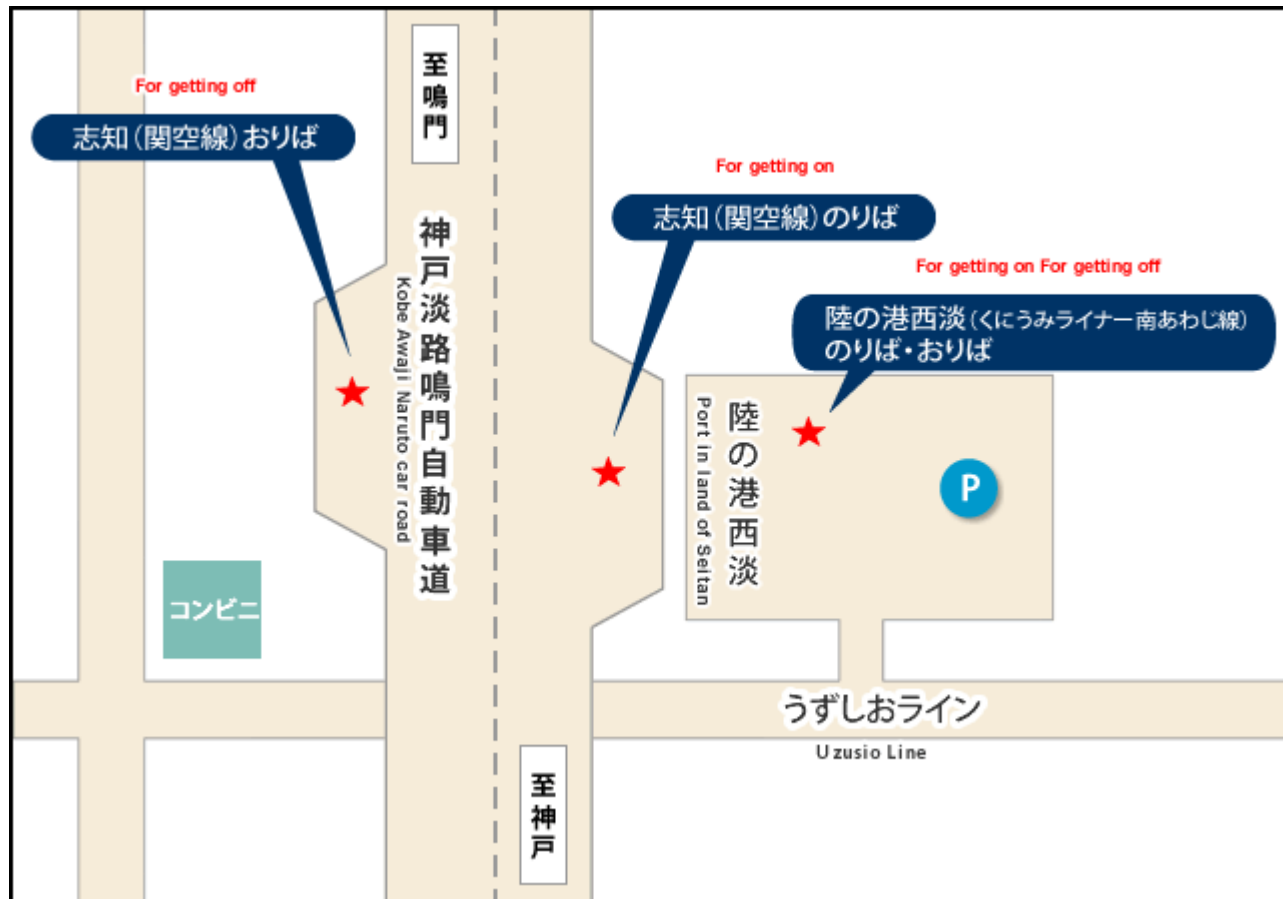

陸の港西淡・志知(関空線)

洲本バスセンター

津名港

津名一宮インターチェンジ

東浦インターチェンジ

東浦バスターミナル

大磯港高速バスターミナル

淡路夢舞台前