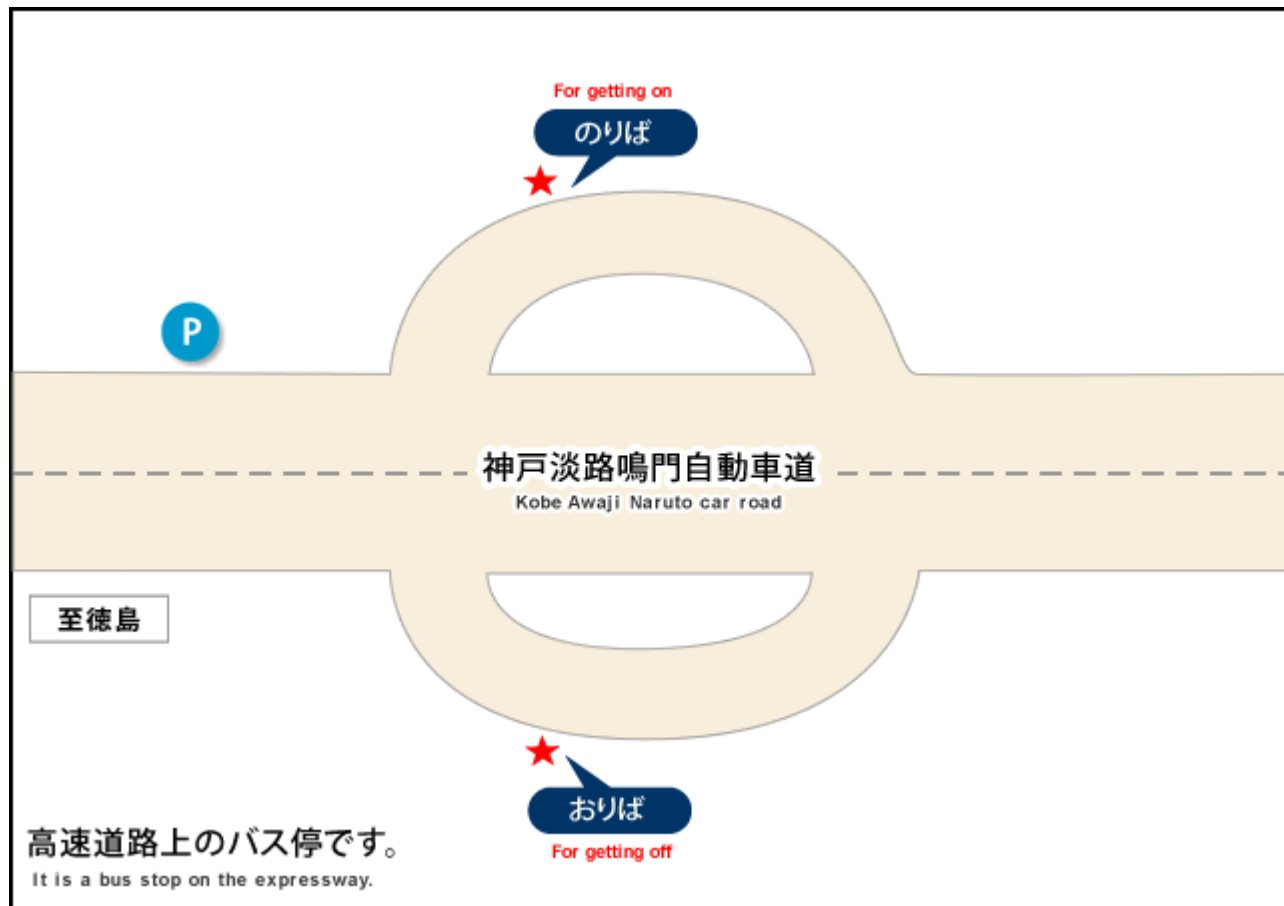

陸の港西淡・志知(関空線)

洲本バスセンター

津名港

津名一宮インターチェンジ

東浦インターチェンジ

東浦バスターミナル

大磯港高速バスターミナル

淡路夢舞台前