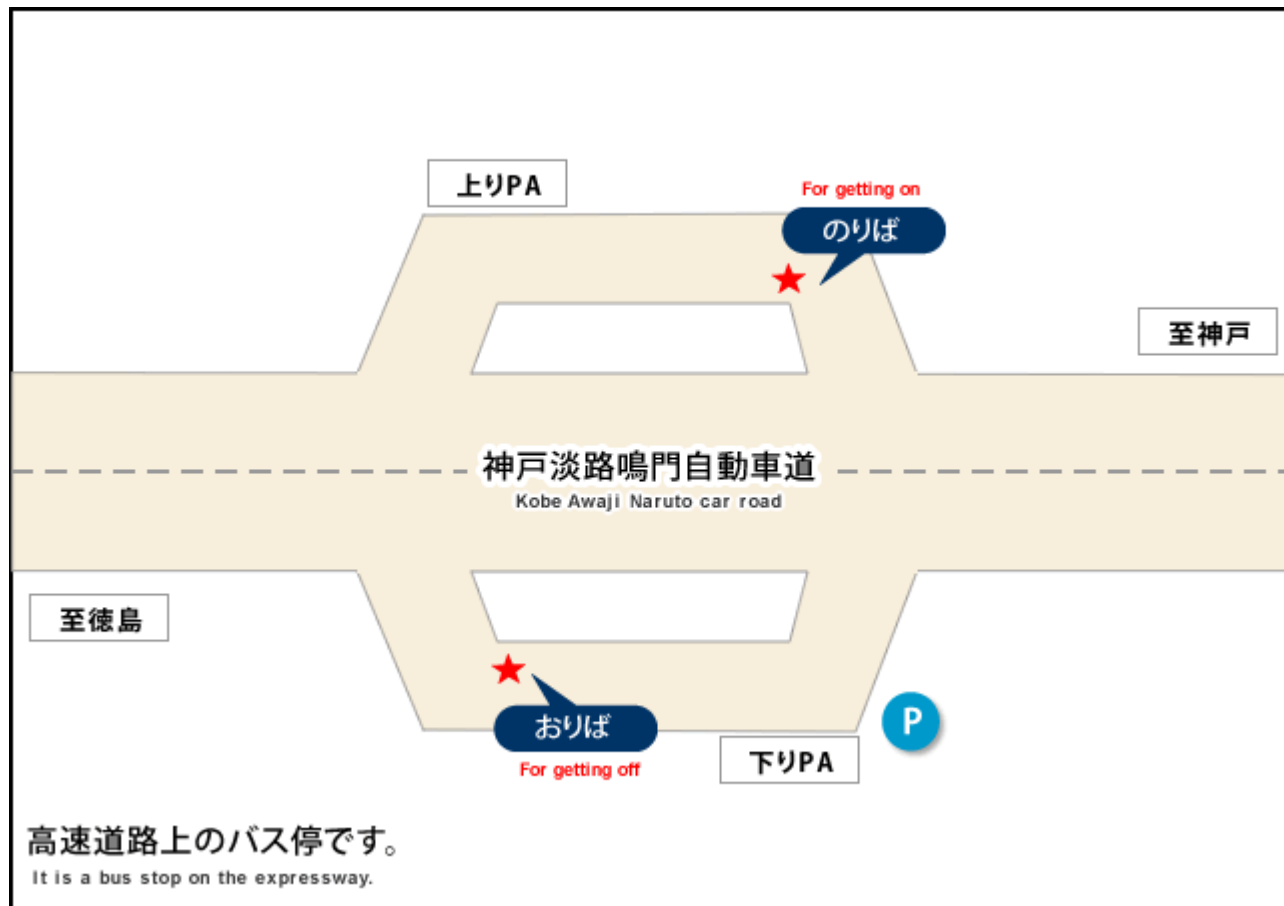

陸の港西淡・志知(関空線)

洲本バスセンター

津名港

津名一宮インターチェンジ

東浦インターチェンジ

東浦バスターミナル

大磯港高速バスターミナル

淡路夢舞台前