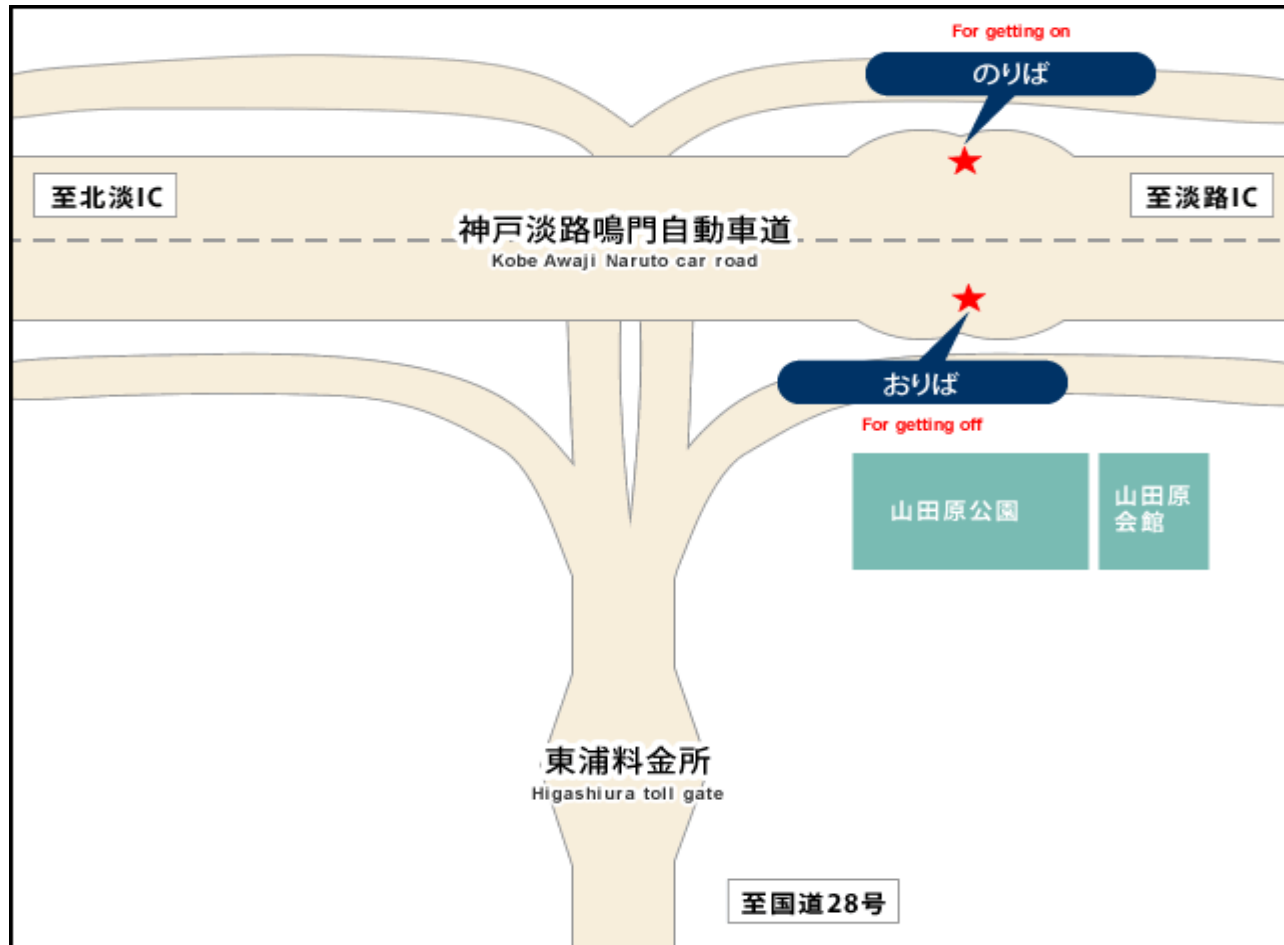

陸の港西淡・志知(関空線)

洲本バスセンター

津名港

津名一宮インターチェンジ

東浦インターチェンジ

東浦バスターミナル

大磯港高速バスターミナル

淡路夢舞台前