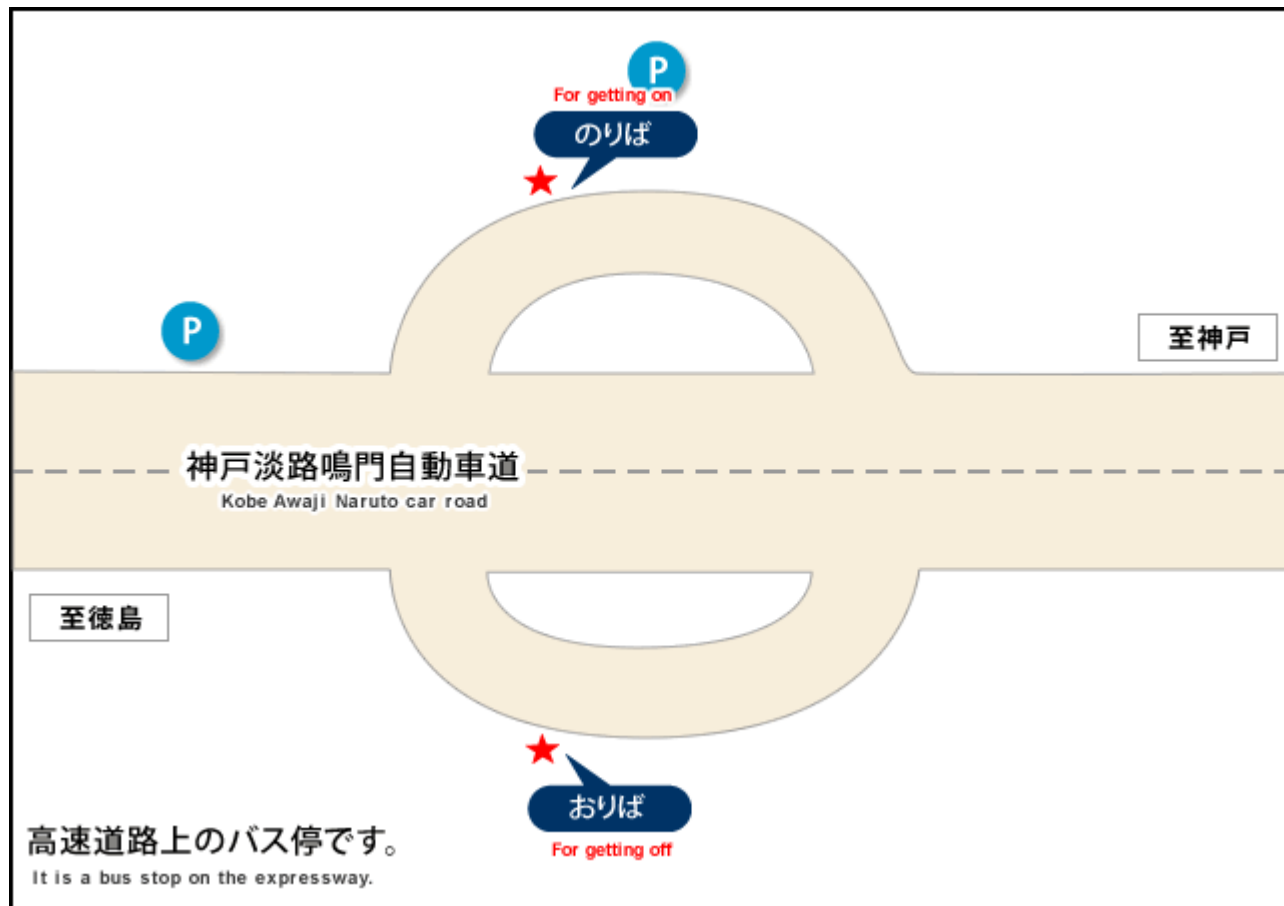

陸の港西淡・志知(関空線)

洲本バスセンター

津名港

津名一宮インターチェンジ

東浦インターチェンジ

東浦バスターミナル

大磯港高速バスターミナル

淡路夢舞台前