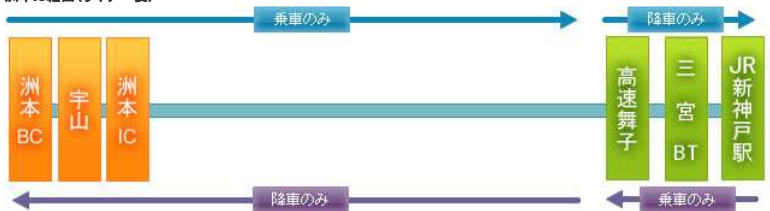

① 洲本BC・津名港－高速舞子・(三宮BT経由)・JRなんば駅・大阪駅JR高速BT 線

② 洲本BC・津名港－高速舞子・三宮BT経由・JR新神戸駅 線

洲本IC経由

※本四安平は、下りの最終便のみ停車します。

洲本IC経由(ライナー便)

津名港経由

※津名港経由と洲本IC経由の2系統があります。(時刻表にてご確認ください)  
また、洲本IC経由便については、時間帯により停車しないバス停があります。  
※本四安平バス停は最終便のみ停車しますのでご注意ください。