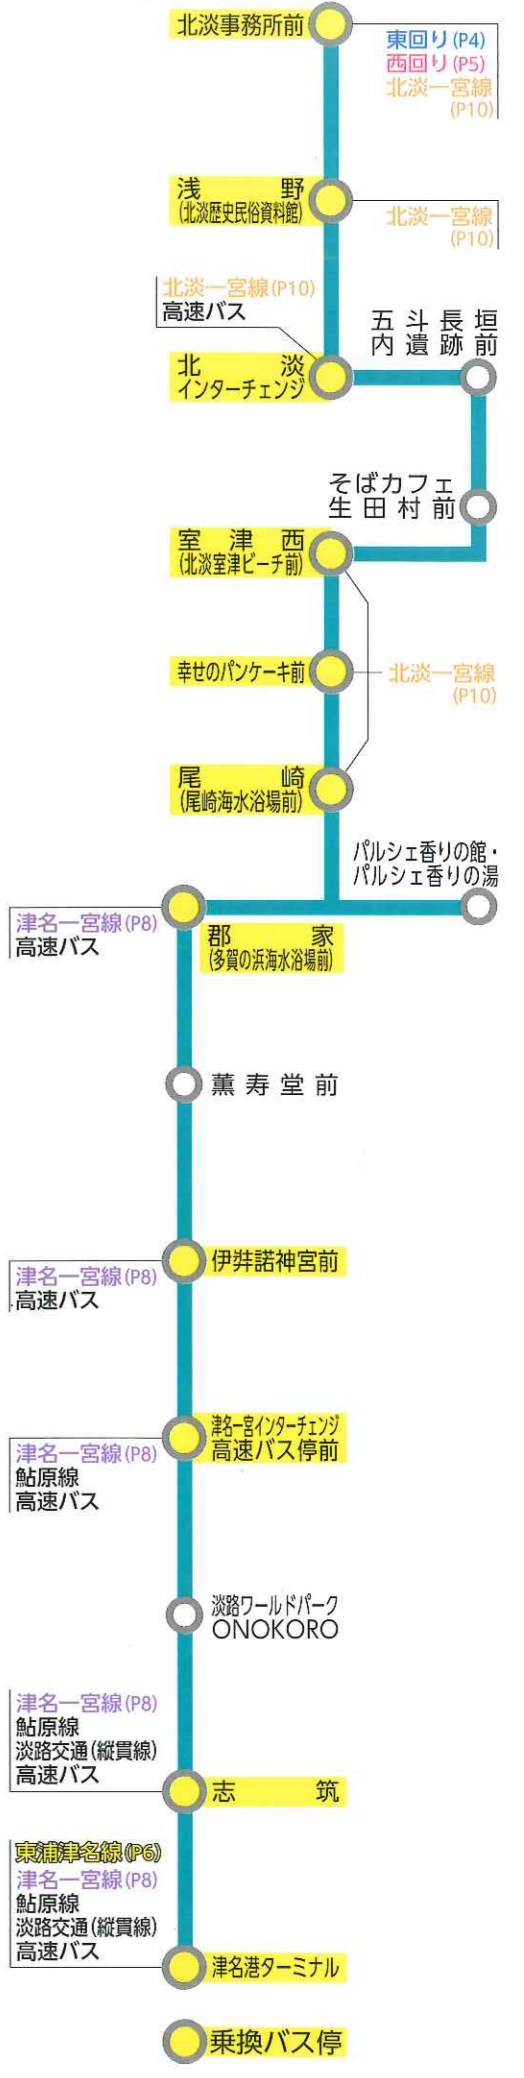

運行日 3月春分の日～11月文化の日の休日(土曜・日曜・祝日)

主なバス停	1便	2便	3便
北淡事務所前	8:30	11:55	15:05
浅野(北淡歴史民俗資料館)	8:33	11:58	15:08
北淡インターチェンジ	8:38	12:03	15:13
五斗長垣内遺跡前	8:46	12:11	15:21
そばカフェ生田村前	8:53	12:18	15:28
室津西(北淡室津ビーチ前)	9:04	12:29	15:39
幸せのパンケーキ前	9:05	12:30	15:40
尾崎(尾崎海水浴場前)	9:08	12:33	15:43
バルシエ香りの館・バルシエ香りの湯	9:15	12:40	15:50
郡家(多賀の浜海水浴場前)	9:21	12:46	15:56
薫寿堂前	9:23	12:48	15:58
伊弉諾神宮前	9:26	12:51	16:01
津名一宮インターチェンジ高速バス停前	9:30	12:55	16:05
淡路ワールドパークONOKORO	9:41	13:06	16:16
志 筑	9:45	13:10	16:20
津名港ターミナル	9:48	13:13	16:23

主なバス停	1便	2便	3便
津名港ターミナル	10:05	13:25	16:35
志 筑	10:07	13:27	16:37
淡路ワールドパークONOKORO	10:12	13:32	16:42
津名一宮インターチェンジ高速バス停前	10:22	13:42	16:52
伊弉諾神宮前	10:27	13:47	16:57
薫寿堂前	10:30	13:50	17:00
郡家(多賀の浜海水浴場前)	10:32	13:52	17:02
バルシエ香りの館・バルシエ香りの湯	10:41	14:01	17:11
尾崎(尾崎海水浴場前)	10:48	14:08	17:18
幸せのパンケーキ前	10:51	14:11	17:21
室津西(北淡室津ビーチ前)	10:52	14:12	17:22
そばカフェ生田村前	11:03	14:23	17:33
五斗長垣内遺跡前	11:09	14:29	17:39
北淡インターチェンジ	11:15	14:35	17:45
浅野(北淡歴史民俗資料館)	11:20	14:40	17:50
北淡事務所前	11:23	14:43	17:53

運行日 3月春分の日～11月文化の日の休日(土曜・日曜・祝日)

停留所	1便	2便	3便	4便	5便	6便	7便	8便	9便
岩屋ポーターミナル	9:20	10:10	11:25	12:25	13:35	14:00	14:40	15:50	16:35
聖隷淡路病院前	9:27	10:17	11:32	12:32	13:42	14:07	14:47	15:57	16:42
国営明石海峡公園淡路口前	9:29	10:19	11:34	12:34	13:44	14:09	14:49	15:59	16:44
淡路夢舞台前	9:34	10:24	11:39	12:39	13:49	14:14	14:54	16:04	16:49
東浦バスターミナル	9:41	10:31	11:46	12:46	13:56	14:21	15:01	16:11	16:56
ハーモニーファーム淡路	9:50	10:40	11:55	12:55	14:05	14:30	15:10	16:20	17:05
あわじ花さじき	9:51	10:41	11:56	12:56	14:06	14:31	15:11	16:21	17:06
淡路カントリーガーデン	9:54	10:44	11:59	12:59	14:09	14:34	15:14	16:24	17:09
県立淡路景観園芸学校	9:57	10:47	12:02	13:02	14:12	14:37	15:17	16:27	17:12
グリナリウム淡路島	10:00	10:50	12:05	13:05	14:15	14:40	15:20	16:30	17:15
県立淡路島公園	10:04	10:54	12:09	13:09	14:19	14:44	15:24	16:34	17:19
淡路ハイウェイオアシスA2駐車場	10:06	10:56	12:11	13:11	14:21	14:46	15:26	16:36	17:21
淡路インターチェンジ高速バス停前	10:07	10:57	12:12	13:12	14:22	14:47	15:27	16:37	17:22
岩屋ポーターミナル	10:12	11:02	12:17	13:17	14:27	14:52	15:32	16:42	17:27