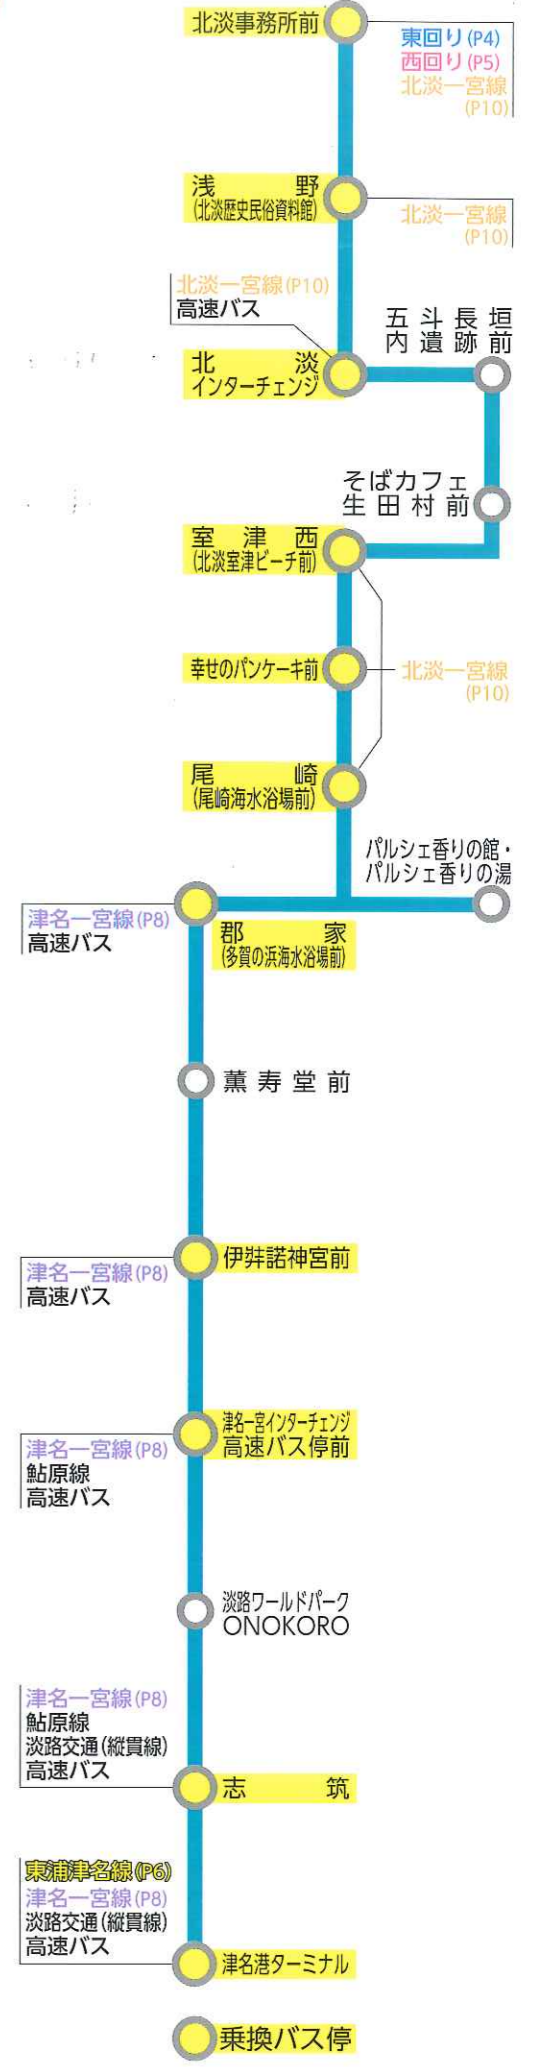

運行日 3月春分の日～11月文化の日の休日(土曜・日曜・祝日)

停留所	1便	2便	3便
北 淡 事 務 所 前	8:30	11:55	15:05
浅野(北淡歴史民俗資料館)	8:33	11:58	15:08
北淡インターチェンジ	8:38	12:03	15:13
五斗長垣内遺跡前	8:46	12:11	15:21
そばカフェ生田村前	8:53	12:18	15:28
室津西(北淡室津ビーチ前)	9:04	12:29	15:39
幸せのパンケーキ前	9:05	12:30	15:40
尾崎(尾崎海水浴場前)	9:08	12:33	15:43
バルシェ香りの館・ バルシェ香りの湯	9:15	12:40	15:50
郡家(多賀の浜海水浴場前)	9:21	12:46	15:56
薫 寿 堂 前	9:23	12:48	15:58
伊 弉 諾 神 宮 前	9:26	12:51	16:01
津名一宮インターチェンジ 高速バス 停 前	9:30	12:55	16:05
淡路ワールドパーク ONOKORO	9:41	13:06	16:16
志 筑	9:45	13:10	16:20
津名港ターミナル	9:48	13:13	16:23

停留所	1便	2便	3便
津名港ターミナル	10:05	13:25	16:35
志 筑	10:07	13:27	16:37
淡路ワールドパーク ONOKORO	10:12	13:32	16:42
津名一宮インターチェンジ 高速バス 停 前	10:22	13:42	16:52
伊 弉 諾 神 宮 前	10:27	13:47	16:57
薫 寿 堂 前	10:30	13:50	17:00
郡家(多賀の浜海水浴場前)	10:32	13:52	17:02
バルシェ香りの館・ バルシェ香りの湯	10:41	14:01	17:11
尾崎(尾崎海水浴場前)	10:48	14:08	17:18
幸せのパンケーキ前	10:51	14:11	17:21
室津西(北淡室津ビーチ前)	10:52	14:12	17:22
そばカフェ生田村前	11:03	14:23	17:33
五斗長垣内遺跡前	11:09	14:29	17:39
北淡インターチェンジ	11:15	14:35	17:45
浅野(北淡歴史民俗資料館)	11:20	14:40	17:50
北 淡 事 務 所 前	11:23	14:43	17:53

運行日 3月春分の日～11月文化の日の休日(土曜・日曜・祝日)

時計回り

停留所	1便	2便	3便	4便	5便	6便
岩屋ポートターミナル	9:20	10:20	11:35	13:30	14:50	16:10
国営明石海峡公園淡路口前	9:29	10:29	11:44	13:39	14:59	16:19
淡路夢舞台前	9:34	10:34	11:49	13:44	15:04	16:24
東浦バスターミナル	9:41	10:41	11:56	13:51	15:11	16:31
ハーモニーファーム淡路	9:50	10:50	12:05	14:00	15:20	16:40
あわじ花さじき	9:51	10:51	12:06	14:01	15:21	16:41
淡路カントリーガーデン	9:54	10:54	12:09	14:04	15:24	16:44
県立淡路景観園芸学校	9:57	10:57	12:12	14:07	15:27	16:47
グリナリウム淡路島	10:00	11:00	12:15	14:10	15:30	16:50
県立淡路島公園	10:04	11:04	12:19	14:14	15:34	16:54
淡路ハイウェイオアシス・ A2 駐車場	10:06	11:06	12:21	14:16	15:36	16:56
淡路インターチェンジ 高速バス 停 前	10:07	11:07	12:22	14:17	15:37	16:57
岩屋ポートターミナル	10:12	11:12	12:27	14:22	15:42	17:02