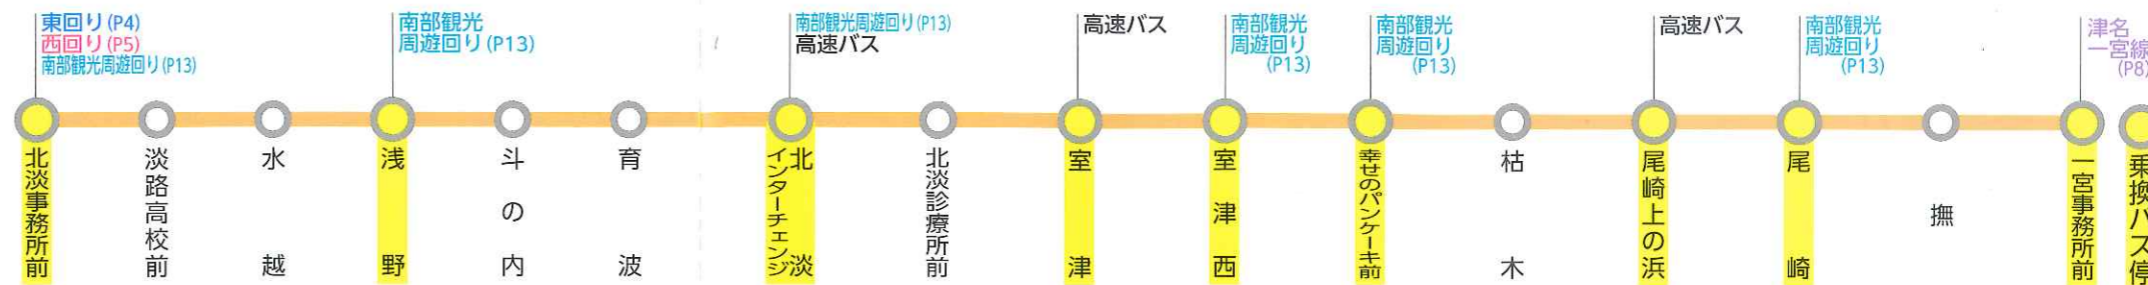

運行日 平日(月曜～金曜)と休日(土曜・日曜・祝日)

停留所	1便	2便	3便	4便	5便	6便	7便
北淡事務所前	6:11	7:03	8:27	9:46	11:12	12:10	13:04
淡路高校前	6:12	7:04	8:28	9:47	11:13	12:11	13:05
水越	6:13	7:05	8:29	9:48	11:14	12:12	13:06
浅野	6:14	7:06	8:30	9:49	11:15	12:13	13:07
斗の内	6:15	7:07	8:31	9:50	11:16	12:14	13:08
育波	6:17	7:09	8:33	9:52	11:18	12:16	13:10
北淡インターチェンジ	6:20	7:12	8:36	9:55	11:21	12:19	13:13
北淡診療所前	6:23	7:15	8:39	9:58	11:24	12:22	13:16
室津	6:24	7:16	8:40	9:59	11:25	12:23	13:17
室津西	6:25	7:17	8:41	10:00	11:26	12:24	13:18
幸せのパンケーキ前	6:26	7:18	8:42	10:01	11:27	12:25	13:19
枯木	6:27	7:19	8:43	10:02	11:28	12:26	13:20
尾崎上の浜	6:28	7:20	8:44	10:03	11:29	12:27	13:21
尾崎	6:29	7:21	8:45	10:04	11:30	12:28	13:22
撫	6:31	7:23	8:47	10:06	11:32	12:30	13:24
一宮事務所前	6:33	7:25	8:49	10:08	11:34	12:32	13:26

停留所	1便	2便	3便	4便	5便	6便	7便
一宮事務所前	6:37	8:02	9:00	10:33	11:40	12:36	13:36
撫	6:38	8:03	9:01	10:34	11:41	12:37	13:37
尾崎	6:40	8:05	9:03	10:36	11:43	12:39	13:39
尾崎上の浜	6:41	8:06	9:04	10:37	11:44	12:40	13:40
枯木	6:42	8:07	9:05	10:38	11:45	12:41	13:41
幸せのパンケーキ前	6:43	8:08	9:06	10:39	11:46	12:42	13:42
室津西	6:44	8:09	9:07	10:40	11:47	12:43	13:43
室津	6:45	8:10	9:08	10:41	11:48	12:44	13:44
北淡診療所前	6:46	8:11	9:09	10:42	11:49	12:45	13:45
北淡インターチェンジ	6:49	8:14	9:12	10:45	11:52	12:48	13:48
育波	6:52	8:17	9:15	10:48	11:55	12:51	13:51
斗の内	6:54	8:19	9:17	10:50	11:57	12:53	13:53
浅野	6:55	8:20	9:18	10:51	11:58	12:54	13:54
水越	6:56	8:21	9:19	10:52	11:59	12:55	13:55
淡路高校前	6:57	8:22	9:20	10:53	12:00	12:56	13:56
北淡事務所前	6:59	8:24	9:22	10:55	12:02	12:58	13:58