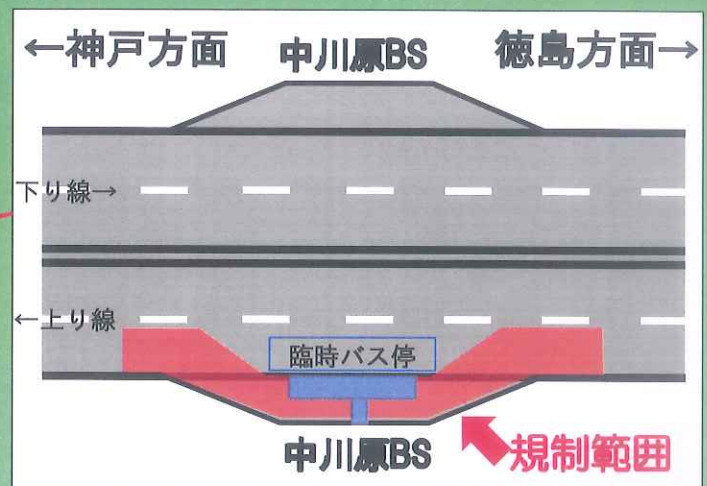

## 昼夜連続車線規制

### 規制区間

津名一宮IC～洲本IC(上り線)  
うち中川原バスストップ付近の約1km