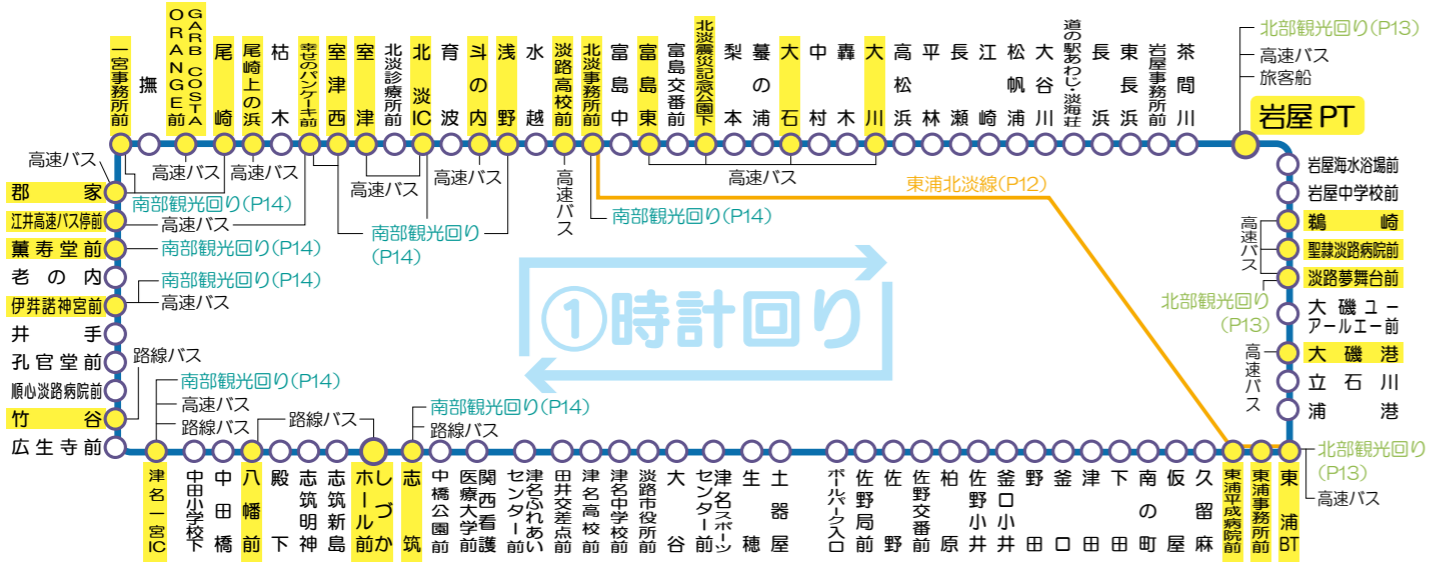

平日(月曜～金曜)

Table with 17 columns (stations) and 17 rows (times). Stations include 岩屋PT, 岩屋海水浴場前, 岩屋中学校前, 鶴崎, 聖隷淡路病院前, 淡路夢舞台前, 大磯ユースター前, 大磯港, 立石川, 浦港, 東浦BT, 東浦事務所前, 東浦平成病院前, 久留麻, 仮屋, 南の町, 下田, 津田, 釜口, 野田, 釜口小井, 佐野小井, 柏原, 佐野交番前, 佐野, 佐野局前, ボールパーク入口, 土器屋, 生穂, 津名スポーツセンター前, 大谷, 淡路市役所前, 津名中学校前, 津名高校前, 田井交差点前, 津名ふれあいセンター前, 関西看護医療大学前, 中橋公園前, 志筑, しづかホール前着.

乗務員の交代等で10分～15分程度停車いたします

Table with 17 columns (stations) and 17 rows (times). Stations include しづかホール前発, 志筑新島, 志筑明神, 殿下, 八幡前, 中田橋, 中田小学校下, 津名一宮IC, 広生寺前, 竹谷, 順心淡路病院前, 孔官堂前, 井手, 伊井諾神宮前, 老の内, 薫寿堂前, 江井高速バス停前, 郡家, 一宮事務所前, 撫, GARB COSTA ORANGE前, 尾崎, 尾崎上の浜, 枯木, 幸せのパンケーキ前, 室津西, 室津, 北淡診療所前, 北淡IC, 育波, 斗の内, 浅野, 水越, 淡路高校前, 北淡事務所前, 富島中, 富島東, 富島交番前, 北淡震災記念公園下, 梨本, 藝の浦, 大石, 中村, 轟木, 大川, 高松浜, 平林, 長瀬, 江崎, 松帆浦, 大谷川, 道の駅あわじ・淡海荘, 長浜, 東長浜, 岩屋事務所前, 茶間川, 岩屋PT.