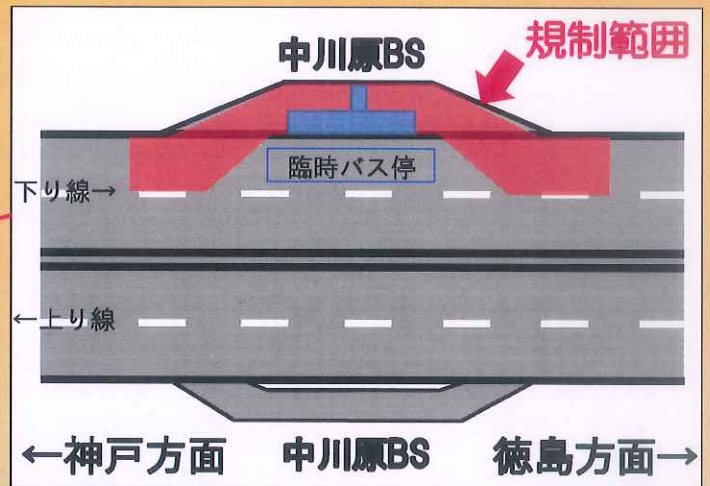

交通規制のお知らせ

昼夜連続車線規制

規制区間

津名一宮IC～洲本IC(下り線)
うち中川原バスストップ付近の約1km

規制期間

平成29年 5月 8日(月) から
平成29年 8月 8日(火) まで

スマートインターチェンジの設置に伴う、
本線拡幅工事及び中川原バスストップ(高速バス停)の移設工事です。
週末の土曜・日曜日は混雑・渋滞が予想されますので、ゆとりをもって
お出かけください。

ご迷惑をおかけしますが、ご協力のほど、よろしくお願いいたします。